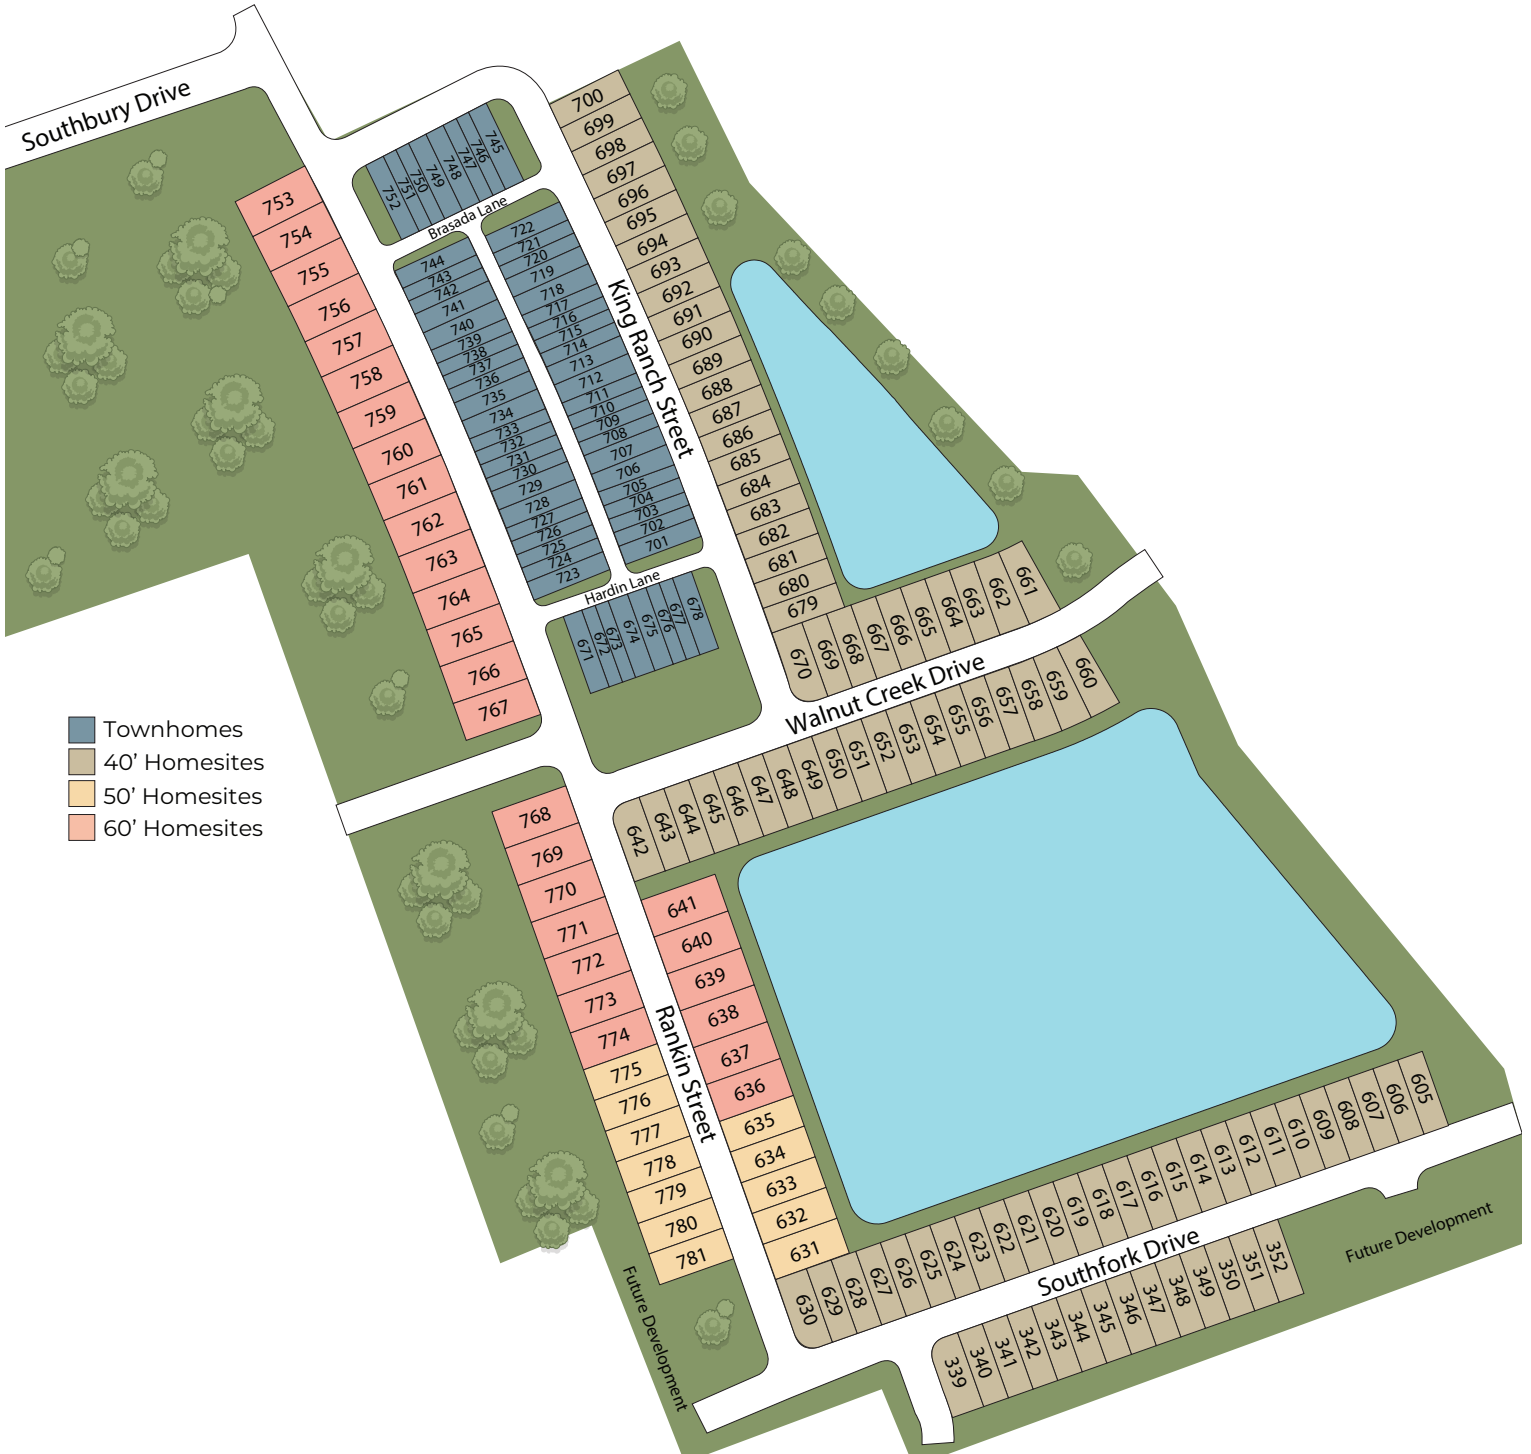

Kindred

Kissimmee

Kindred • 1508 Park Side Avenue, Kissimmee, FL 34744 • (407) 978.6035 • drhorton.com